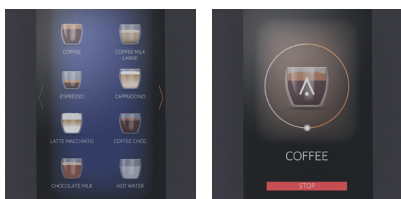

Animo's nieuwe OptiVend Touch produceert grote hoeveelheden instant koffie binnen enkele seconden - precies op smaak en temperatuur. Espresso? Cappuccino? Thee? Chocolademelk of soep? OptiVend Touch is er altijd klaar voor.

VOORDELEN

TOUCHSCREEN

- + Easy to swipe, Intuïtief 7" touchscreen en heldere user interface
- + 24 makkelijk instelbare dranken
- + Volg het zetproces op het scherm
- + Sterkteregeling (ook mogelijk voor melk en suiker)
- + Bedrijfslogo, foto of reclame als screensaver
- + Voedingsinformatie op het scherm
- + Uitnodigend ledlicht bij de uitloop
- + Melding op het scherm wanneer het canister (bijna) leeg is

KUNSTSTOF CANISTERS

- + De OptiVend heeft ruimte voor 1 tot 4 canisters voor instant ingrediënten. Hoe meer canisters, hoe groter de keuze.

SGS

OPTIONS

- + Diverse betaalsystemen waaronder muntmechanisme en muntwisselaar (MDB)
- + Krachtstroomuitvoering (6 kW), waardoor 665 kopjes per uur gezet kunnen worden
- + Kopdetectie
- + Warm en koud uit één automaat (koelunit in onderkast)
- + Dompelpomp
- + Bedrijfseigen logo op deur

- + T/m 4 canisters voor instant ingrediënten
- + Gescheiden uitgifte voor heet water
- + STOP toets
- + Intelligente energiebesparende modus
- + Gebruiksvriendelijke reinigingsinstructies op het display
- + Verbruiksregistratie
- + Mixersysteem met instelbare snelheid van de mixer (RPM)
- + Geïsoleerde RVS boiler met droogkookbeveiliging
- + Instelbare temperatuur
- + Zwart gepoedercoate behuizing
- + USB/SD aansluiting
- + Voorbereid voor telemetrie (EVA DTS/MDB/DEX-UCS)
- + Verkrijgbaar in wit, zwart en groen
- + Energielabel A+