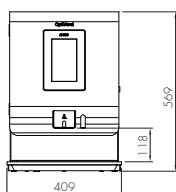

* Andere vermogens op aanvraag: 2200W en 3000W

OPTIVEND TOUCH

(4 versies)

- + Geschikt voor kopjes
- + Aantal canisters: max. 4
- + Recept keuzes: 24 (3x8)
- + B 409 x D 521 x H 569 mm

OV 32 TOUCH

OV 33 TOUCH

OV 42 TOUCH

OV 43 TOUCH

OPTIVEND TOUCH

Alle afmetingen in mm.

ZIJAAANZICHT

BOVENAANZICHT

GROTE CANISTERS

Dankzij de grote canisters voor de ingrediënten hoeft u niet vaak bij te vullen.