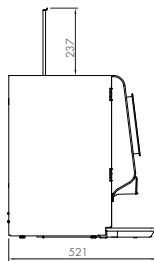

* Andere vermogens op aanvraag: 2200W en 3000W

OPTIVEND TOUCH

(4 versies)

- + Geschikt voor kopjes
- + Aantal canisters: max. 4
- + Recept keuzes: 24 (3x8)
- + B 409 x D 521 x H 569 mm

OV 32 TOUCH

OV 33 TOUCH

OV 42 TOUCH

OV 43 TOUCH

OPTIVEND TOUCH

Alle afmetingen in mm.

ZIJAAANZICHT

BOVENAANZICHT

GROTE CANISTERS

Dankzij de grote canisters voor de ingrediënten hoeft u niet vaak bij te vullen.