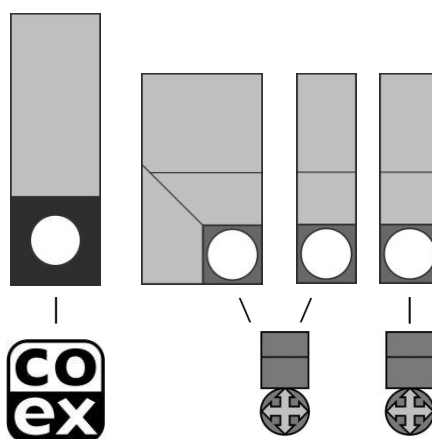

Zia 8.134 [aL] CoEx® bean2cup

Afmetingen

	mm
Machine	h 876
*bonencanister steekt 80 mm uit [796+80=876mm]	b 365
Onderkast	d 420
	h 850
	b 365
	d 420
Gewicht	45 kg

Specificaties

- MoVeC-ICEQ® & USB upload
- 10.4" full colour touch screen
- User Interface: DJD/Scope
- Meerdere talen mogelijk
- Menustructuur voor selecties
- Direct start optioneel
- Bekersensor
- Sterkte selectie menu's
- Aansluiting voor betalingssystemen [MDB]
- Boiler 2 x 0.4L

Aansluitingen

- 220 - 240 Volt AC
- 50/60 Hz
- 2900 Watt
- 10-16 Amp
- ¾" BSP [15 mm]
- waterfilter & waterslot aanbevolen
- USB
- LAN of Wifi

Selecties

Koffie [bonen]	Chocolade
Espresso	Chocomilk
Cappuccino	Espresschoc
Dubbele espresso	
Cafe au Lait	
Cafe Latte	Whitener
	Suiker
Aangepast recept I**	Heet water
Gekoeld water [+ koolzuur]**	Kannen uitgifte

**optioneel, vraag naar details & voorwaarden

Canisters

Capaciteiten

	#	Afm.	Gram	Bekers
Hele bonen koffie	1	BC	1100	150
Chocolade	2	120	2450	120
Melktopping	3	60	800	130
Suiker	4	60	1500	250

Vuilbak

≥ 180
Aantal bekens kan variëren afhankelijk van instellingen